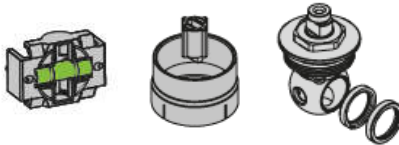

Ultra Recambios

Ultra Recambios

Código	Modelo	Descripción	Und	PvP/€
TK-3951	KA00U40003	ULTRA KIT PROLONGACION 20MM		7,46 €
TK-3952	KA00U40004	TECO+ KIT UNION VALVULA CON NIVEL		6,28 €
TK-3955	KRTC415000	ULTRA KIT TECO CONTROL DN15		11,43 €
TK-3956	KRTC420000	ULTRA KIT TECO CONTROL DN20		15,17 €