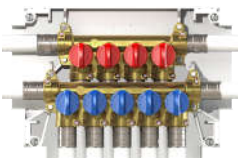

K4.3 Colector