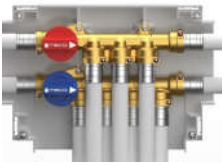

K4.1

Código	Modelo	Descripción	Und	PvP/€
TK-4010	K401BF10100	Válvula K4.1 FASTEC F13F		50,14 €
TK-4011	K401BE10100	Válvula K4.1 Rosca 3/4" M EK		48,51 €
TK-4012	K401BF30100	Válvula K4.1 DN20 "U" FASTEC F14		68,33 €

K4.2 Colector