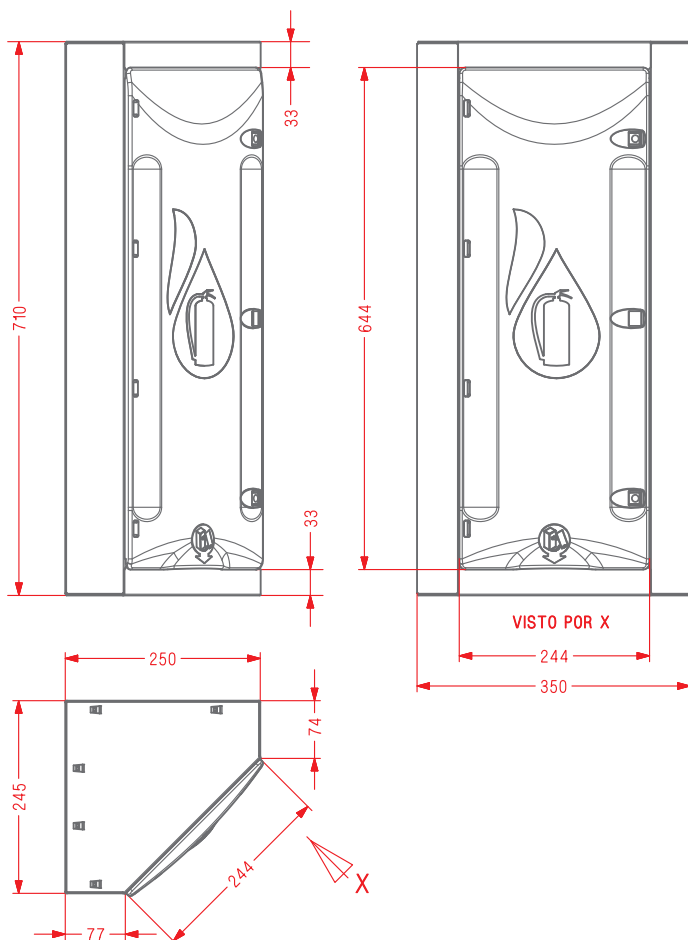

EXTINTORES DE 6 y 9 Kg. POLVO (INDEPENDIENTES O ADOSABLES A BIE 25 FAMILIA 690)

- Armario para extintor de 6 y 9 Kg. Polvo.
- Dimensiones: Altura= 710, Ancho= 250, Fondo= 245 mm.
- Cuerpo fabricado en Chapa de acero.
- Acabado del cuerpo: Pintura de Poliéster RAL 7032.
- Pantalla frontal en ABS Flexible.
- Especial para instalación en esquinas.

Uso: tirar de la "asadera" de abajo hacia arriba.

Colocaci3n en esquinas

Armario rinconero o adosable a BIE modelo 690