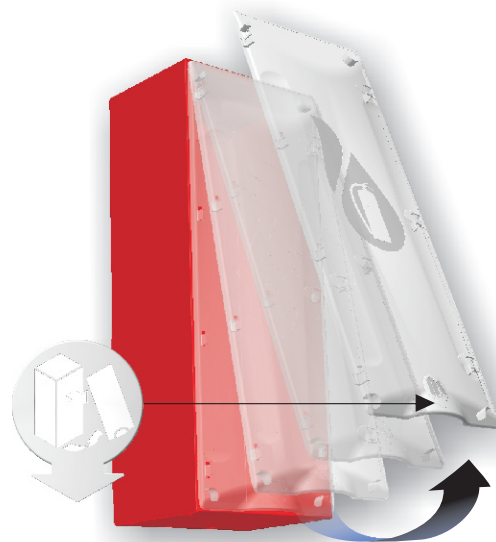

EXTINTORES DE 6 y 9 Kg. POLVO (INDEPENDIENTES O ADOSABLES A BIE 25 FAMILIA 690)

- Armario para extintor de 6 y 9 Kg. Polvo.
- Dimensiones: Altura= 710, Ancho= 250, Fondo= 245 mm.
- Cuerpo fabricado en Chapa de acero.
- Acabado del cuerpo: Pintura de Poliéster RAL 7032.
- Pantalla frontal en ABS Flexible.
- Especial para instalación en esquinas.

Uso: tirar de la "asadera" de abajo hacia arriba.

Colocaci3n en esquinas

Armario rinconero o adosable a BIE modelo 690