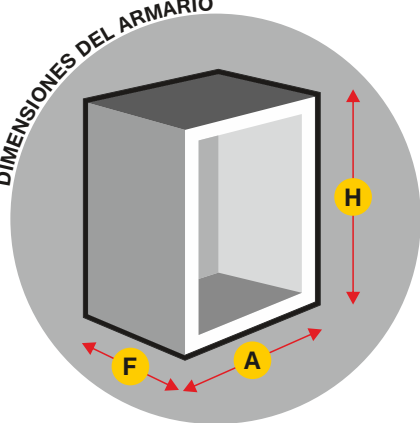

DIMENSIONES DEL ARMARIO

Armario para extintor de 5 Kg de CO₂.

Fabricado en Polipropileno.

Frontal y fondo del armario en color rojo.

Puerta de superficie.

Cierres de Poliamida de apertura rápida.

Especial para instalación en intemperie.

H = 845 **A** = 316 **F** = 225

(Dimensiones en mm.)