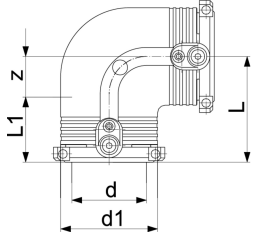

Codo de 90° con abrazadera incorporada

- Conectores 4 mm
- Indicadores de soldadura limitados
- PE 100 SDR 11 (ISO S5)

d [mm]	Código	SP	Peso [kg]	d1 [mm]	L [mm]	L1 [mm]	z [mm]
20	753 101 606	1	0,080	35	54	34	20
25	753 101 607	1	0,068	35	54	34	20
32	753 101 608	1	0,098	44	53	36	17
40	753 101 609	1	0,141	54	62	39	23
50	753 101 610	1	0,200	66	71	43	28
63	753 101 611	1	0,318	81	81	48	32