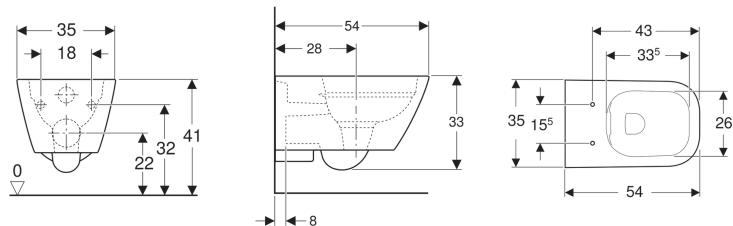

Inodoro suspendido de fondo profundo Geberit Smyle Square, forma cerrada, Rimfree

Imagen de ejemplo

Aplicaciones

- Para cisternas empotradas
- Para sistemas de descarga por presión

Propiedades

- Suspendido
- Inodoro de fondo profundo
- Rimfree
- Tipo 1, cantidad total 6 / 5 l, según EN 997
- Descarga de 4,5 l

- Forma cerrada
- Fijación oculta

Información técnica

Material | Porcelana sanitaria

Volumen de suministro

- Material de fijación

Pedir de manera adicional

- Asiento y tapa del inodoro

N.º de art.	Superficie/color	B	H	T	
500.208.01.1	Blanco	35 cm	33 cm	54 cm	Nuevo