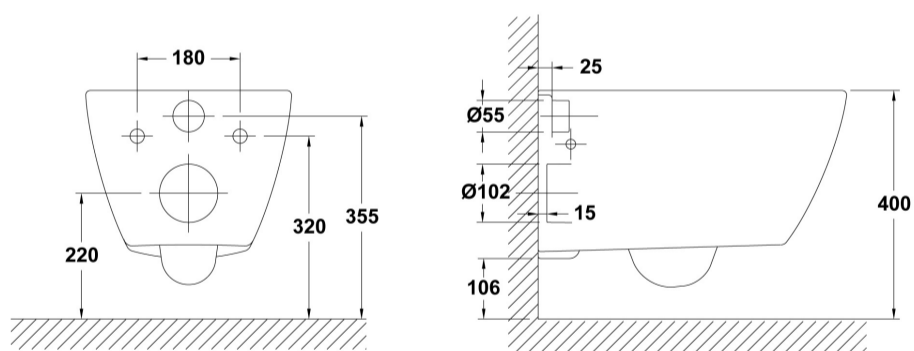

DIBUJOS TÉCNICOS

DESCARGAS