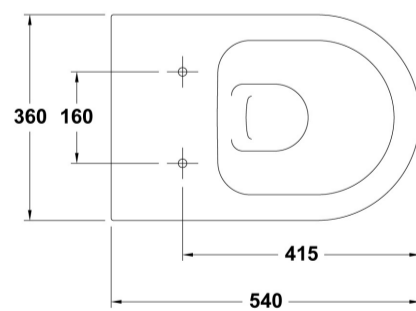

PVP: 168,5 €

PVP Conjunto: 220,3 €

REF. 30172

COLORES / ACABADOS

01
Blanco

ARTÍCULOS

Ref.	Producto/Conjunto	Medidas	€/u
	Inodoro suspendido para tanque alto, cisterna empotrada o fluxómetro		
30172	Inodoro suspendido salida horizontal. Posibilidad de instalación con soporte mural	54 x 36 cm	168,5 €
51660	Asiento fijo		51,8 €
		PVP Conjunto	220,3 €
Opciones			
51661	Asiento con caída amortiguada		80,1 €
51662	Asiento extraíble		55,0 €
Componentes/Instalación			
55400	Pro WC System. Soporte para inodoro con cisterna de doble descarga ajustable a 6/3 litros, 4,5/3 litros y 4/2 litros.		206,0 €
5536569	Pulsador Doble descarga PL3 Cromo Brillo		38,0 €

SUGERENCIAS

INFORMACIÓN DE PRODUCTO

Características

Inodoro de 54 x 36 cm., salida horizontal.
/ 26 kg. / 18 unidades palet. Fijación oculta incluida.
Posibilidad de instalación con soporte mural.

Garantía

DIBUJOS TÉCNICOS

DESCARGAS

2D

-  89.25 KB  Inodoro 54x36 cm. - Técnico (.AI)
-  61.82 KB  Inodoro 54x36 cm. - Técnico (.DWG)
-  448.42 KB  Inodoro 54x36 cm. - Técnico (.DXF)
-  104.11 KB  Inodoro 54x36 cm. - Técnico (.PDF)

3D

-  841.42 KB  Inodoro 54x36 cm. - 3D (.DWG)

bimobject

-  ArchiCAD 
-  Revit 