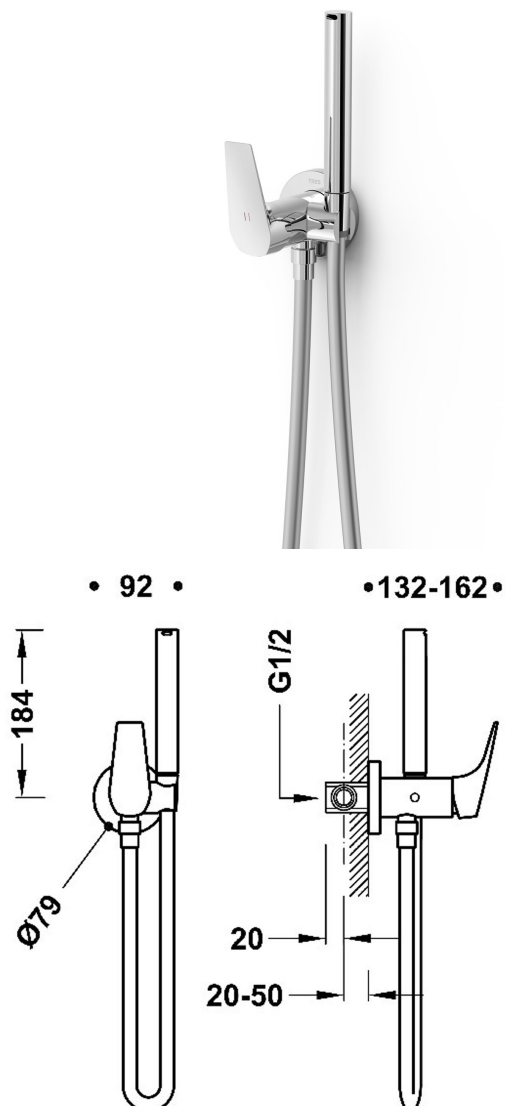

## 21712301

CANIGÓ PLUS

### Grifo monomando empotrado con ducha para inodoro

- Con agua fría y caliente
- Ducha de mano con racor limitador a 5 l/min
- y sistema antigoteo
- Soporte fijo para la ducha de mano instalable a derecha o izquierda
- Flexo satinado

Acabado Cromo

Referencia del cartucho: 9134591

Ducha de mano de ABS