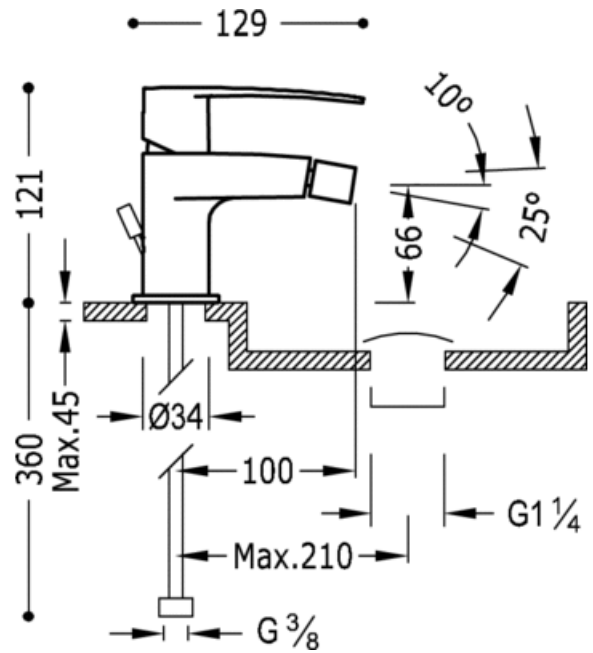

Monomando bidé: con acabado cromo, maneta

PROTEC-TRES®

91.30.190

Cr

Bide  
Monomando  
Maneta  
Con aireador  
Superficie

CRO 20412001

CRO 20412001D