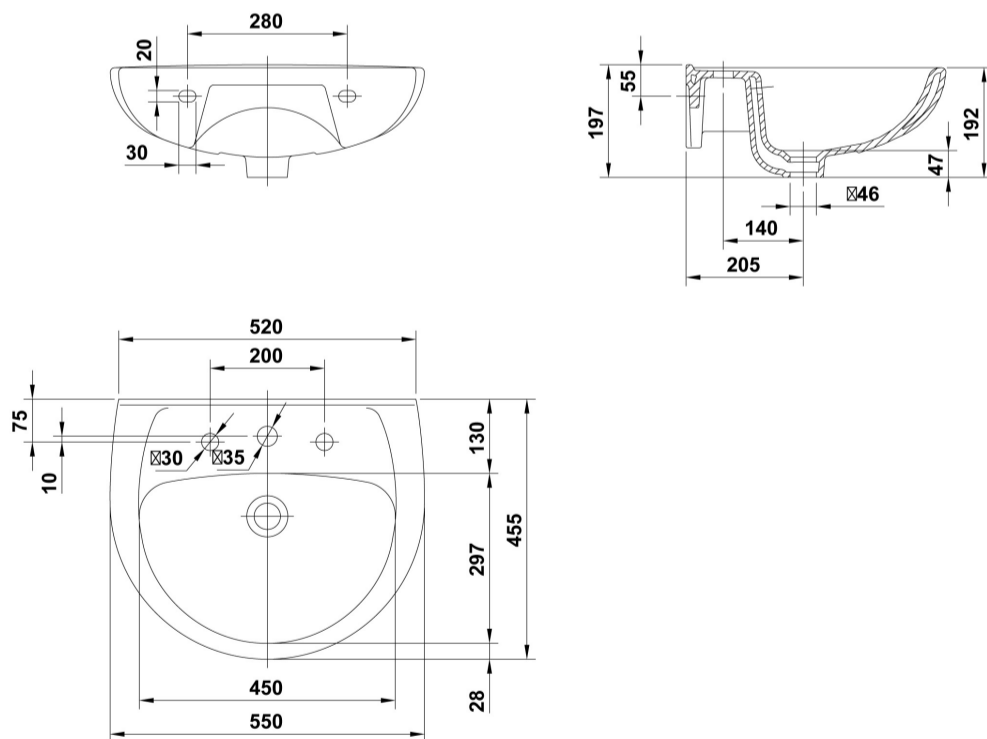

Características

Lavabo de 55 x 45,5 cm. con juego de fijación. / 14 kg. / 40 unidades palet. Posibilidad de instalación con pedestal, semipedestal o mural.

Garantía

Los productos Gala están garantizados ante cualquier defecto de fabricación, desde la fecha de adquisición del producto, siempre y cuando la instalación haya sido efectuada de acuerdo con las instrucciones de instalación de Gala y, aplicando la normativa en vigor para instalaciones eléctricas y de saneamiento, por personal autorizado. El periodo de garantía para porcelana sanitaria es de 5 años.

COMPLEMENTOS

SUGERENCIAS

AMBIENTE

DIBUJOS TÉCNICOS

DESCARGAS

2D

-  79.09 KB [↓ Lavabo 55x45,5 cm. - Técnico \(.AI\)](#)
-  85.45 KB [↓ Lavabo 55x45,5 cm. - Técnico \(.DWG\)](#)
-  610.75 KB [↓ Lavabo 55x45,5 cm. - Técnico \(.DXF\)](#)
-  92.04 KB [↓ Lavabo 55x45,5 cm. - Técnico \(.PDF\)](#)
-  29.59 KB [↓ Lavabo 55x45,5 cm. - Alzado \(.DWG\)](#)
-  24.17 KB [↓ Lavabo 55x45,5 cm. - Alzado \(.DXF\)](#)
-  28.99 KB [↓ Lavabo 55x45,5 cm. - Lateral \(.DWG\)](#)
-  20.19 KB [↓ Lavabo 55x45,5 cm. - Lateral \(.DXF\)](#)
-  28.99 KB [↓ Lavabo 55x45,5 cm. - Planta \(.DWG\)](#)
-  21.12 KB [↓ Lavabo 55x45,5 cm. - Planta \(.DXF\)](#)

3D

-  1.8 MB [↓ Lavabo 55x45,5 cm. - 3D \(.DWG\)](#)
-  4.65 MB [↓ Lavabo 55x45,5 cm. - 3D \(.DXF\)](#)