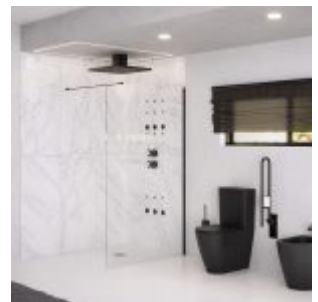

## Descripción

Los sanitarios Confort son una apuesta por el máximo bienestar a través de unas piezas pensadas para la funcionalidad del día y a día y para la comodidad absoluta.

Diseñados con una altura especial, superior a la estándar, se convierte en una elección adecuada a las necesidades de cualquier usuario.

## Información adicional

**Dimensiones:** 61x36.5x80 cm

**Acabado:** Brillo, Mate

**Amortiguación:** Con amortiguación

**Color:** Blanco, Negro

**Diseño:** Adosado a pared

**Entrada de agua:** Entrada ambos lados taza, Entrada base cisterna

**Material:** Cerámica

**Salida de agua:** Salida Dual

**Sistema descarga:** Rimless

**Tipo de descarga:** 3L/6L

**Tipo tapa:** Fácil extracción